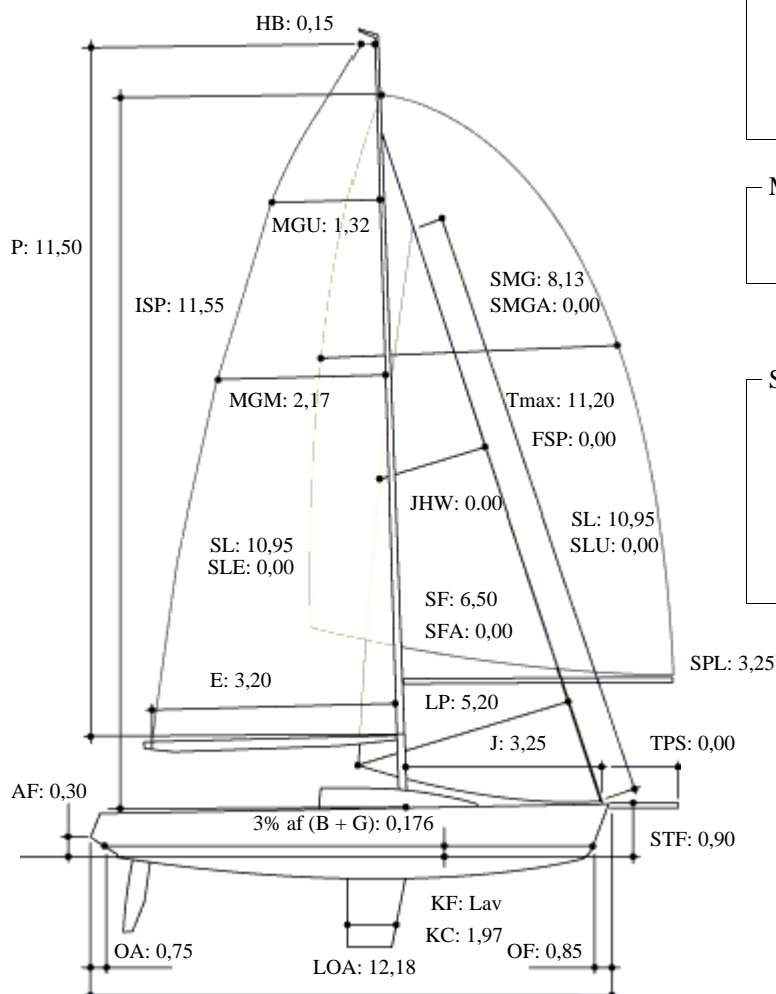

Handicap

TA	578,4
TANS	618,3
TAUD	656,0
TANSUD	682,2
LYS	1,24
LYSNS = LYS - 0,03	

Klassestatus:
Klassebåd - Int./Nat.

Bådoplysninger

Gyldig fra	28-05-2008
Gyldig til	31-12-2008
Klub	Sejlkлубben Sundet
Måledato	25-04-2003
Måler	Bent Overby
Bådnavn	Sieglinde
Skrogfarve	Hvid
Propeltype	Fri foldepropel med 2-3 blade (2)
Byggeår	1980
Bygger	Kjølhedes Bådebyggeri

Materialer

Mast (MF)	Alu/træ/stål
Skrog	GRP

Sejlarealer

S	49,21
SSA	22,57
FA1	29,12
SA	52,18

Stabilitet

SV	55,83
d	
Dcorr	
Wmin	

DS bemærkninger

Hængestropper er ikke tilladt
Hvis båden har monteret forstagsprofil (FSP), må LPmålt + FSPmålt ikke være større end LP