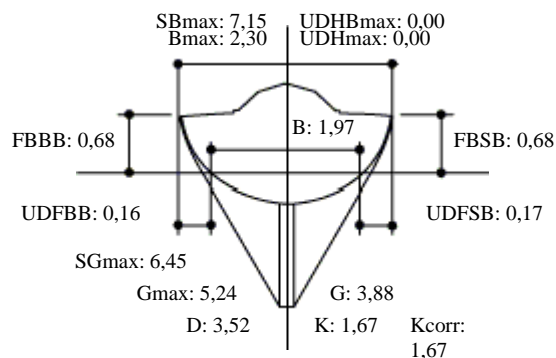

Materialer

Mast (MF)	Alu/træ/stål
Skrog	GRP

Sejlarealer

S	49,21
SSA	22,57
FA1	29,12
SA	52,18

Stabilitet

SV	55,83
d	
Dcorr	
Wmin	

DS bemærkninger

Hængestropper er ikke tilladt
Hvis båden har monteret forstagsprofil (FSP), må LPmålt + FSPmålt ikke være større end LP